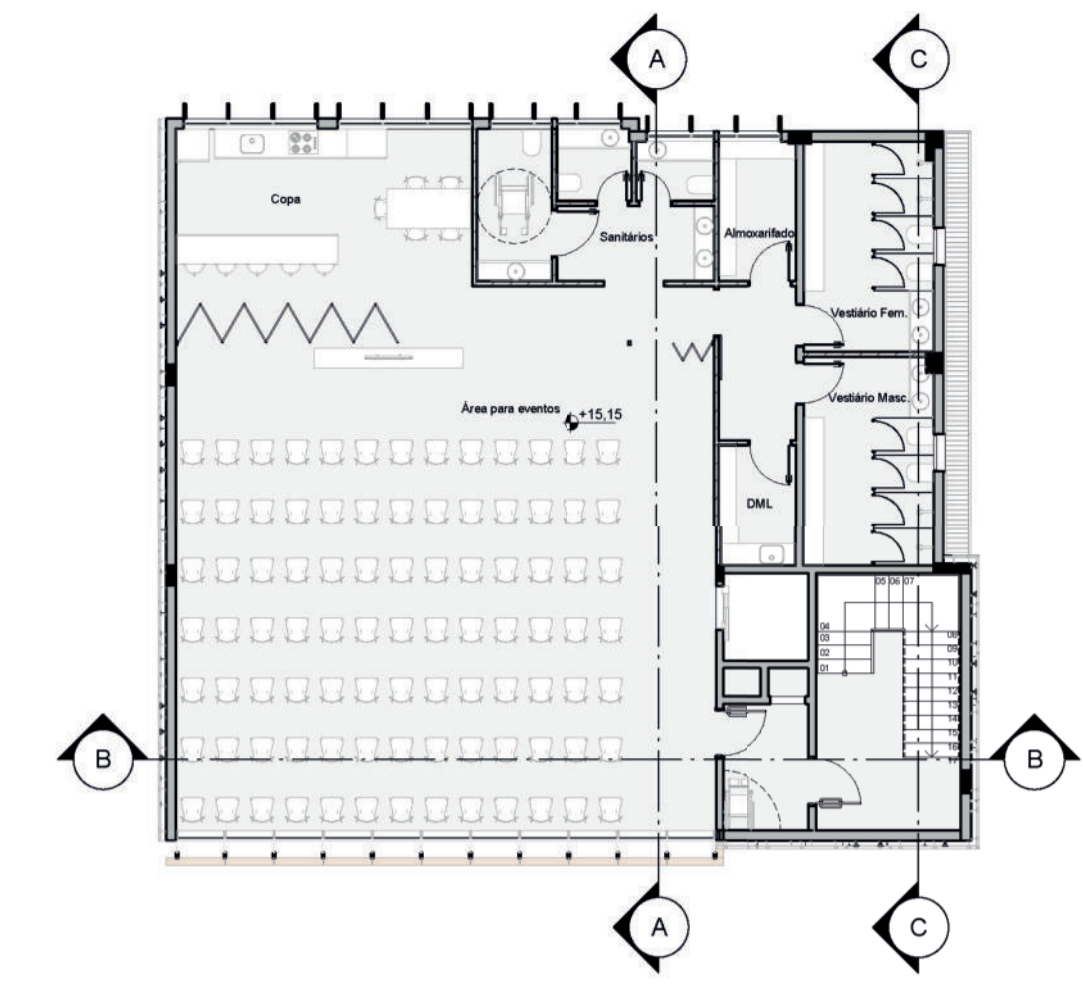

Avenida Rio Branco

1 0 1 2 3 Implantação

1 0 1 2 3 Planta Baixa Térreo

1 0 1 2 3 Planta Baixa 1º pavimento

1 0 1 2 3 Planta Baixa 5º pavimento

1 0 1 2 3 Planta Baixa Rooftop

1 0 1 2 3 Fachada Norte

1 0 1 2 3 Fachada Sul

1 0 1 2 3 Fachada Leste

1 0 1 2 3 Fachada Oeste

Espaço multiuso

Rooftop

Rooftop

Rooftop

CONCURSO
NOVA SEDE CAU/SC

PRANCHA

3/4