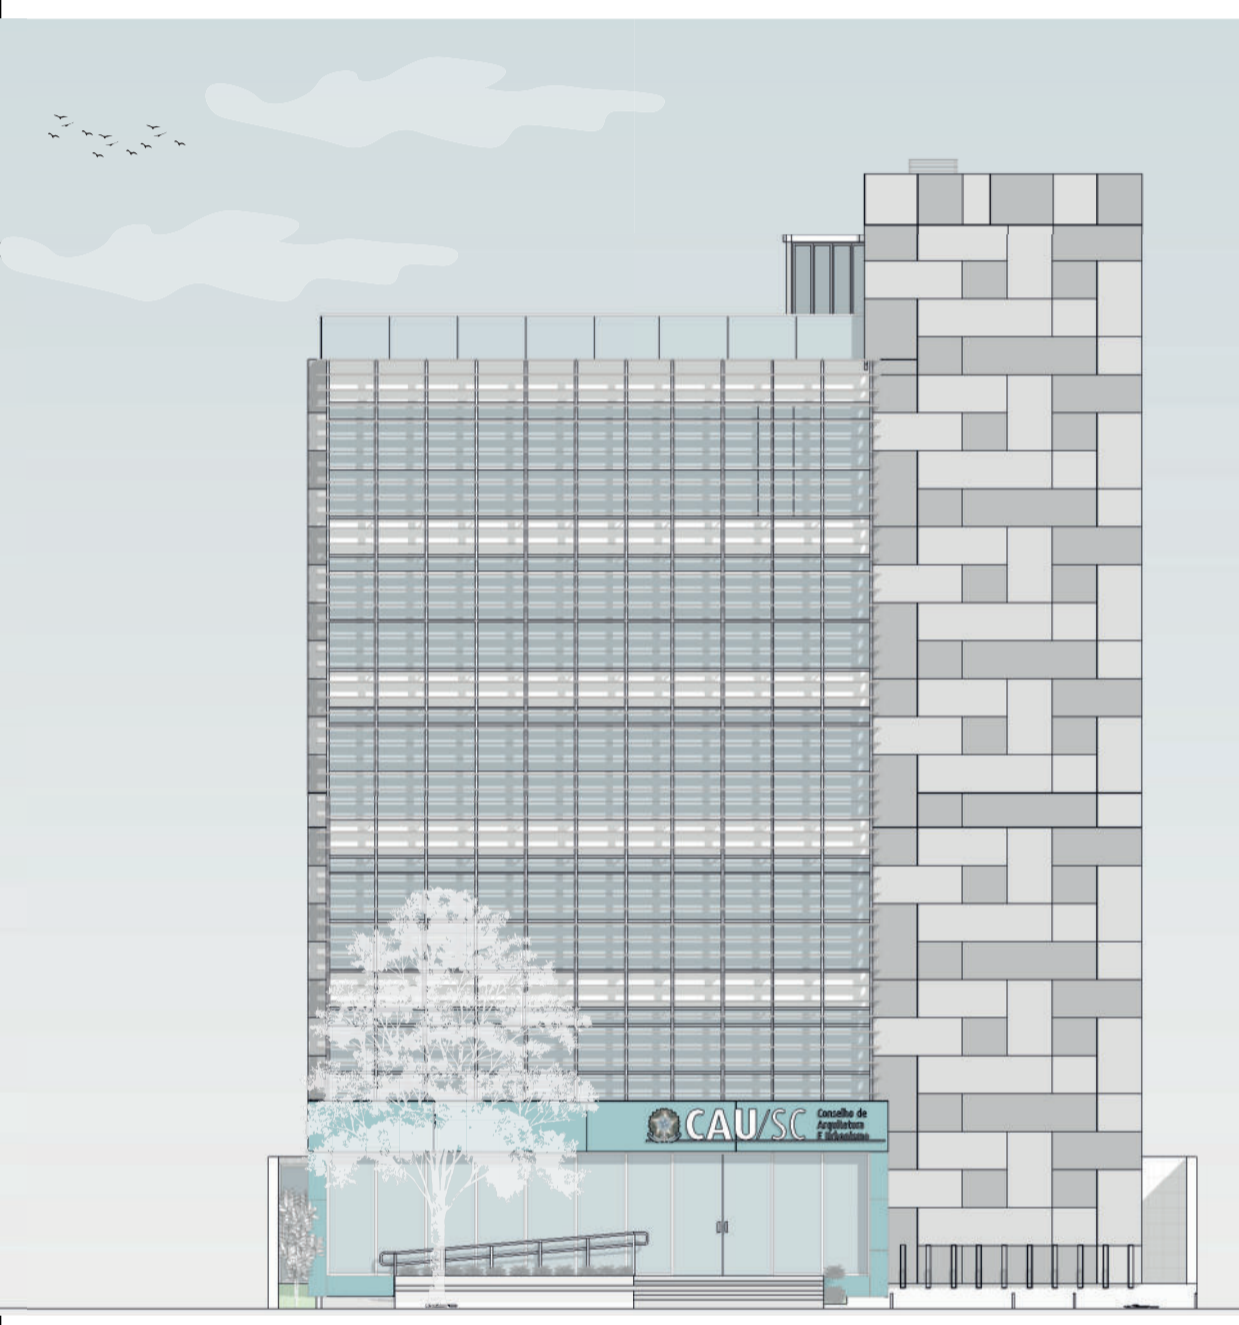

Avenida Rio Branco

1 0 1 2 3 Implantação

1 0 1 2 3 Planta Baixa Térreo

1 0 1 2 3 Planta Baixa 1º pavimento

1 0 1 2 3 Planta Baixa 5º pavimento

1 0 1 2 3 Planta Baixa Rooftop

1 0 1 2 3 Fachada Norte

1 0 1 2 3 Fachada Sul

1 0 1 2 3 Fachada Leste

1 0 1 2 3 Fachada Oeste

Espaço multiuso

Rooftop

Rooftop

Rooftop

CONCURSO
NOVA SEDE CAU/SC

PRANCHA