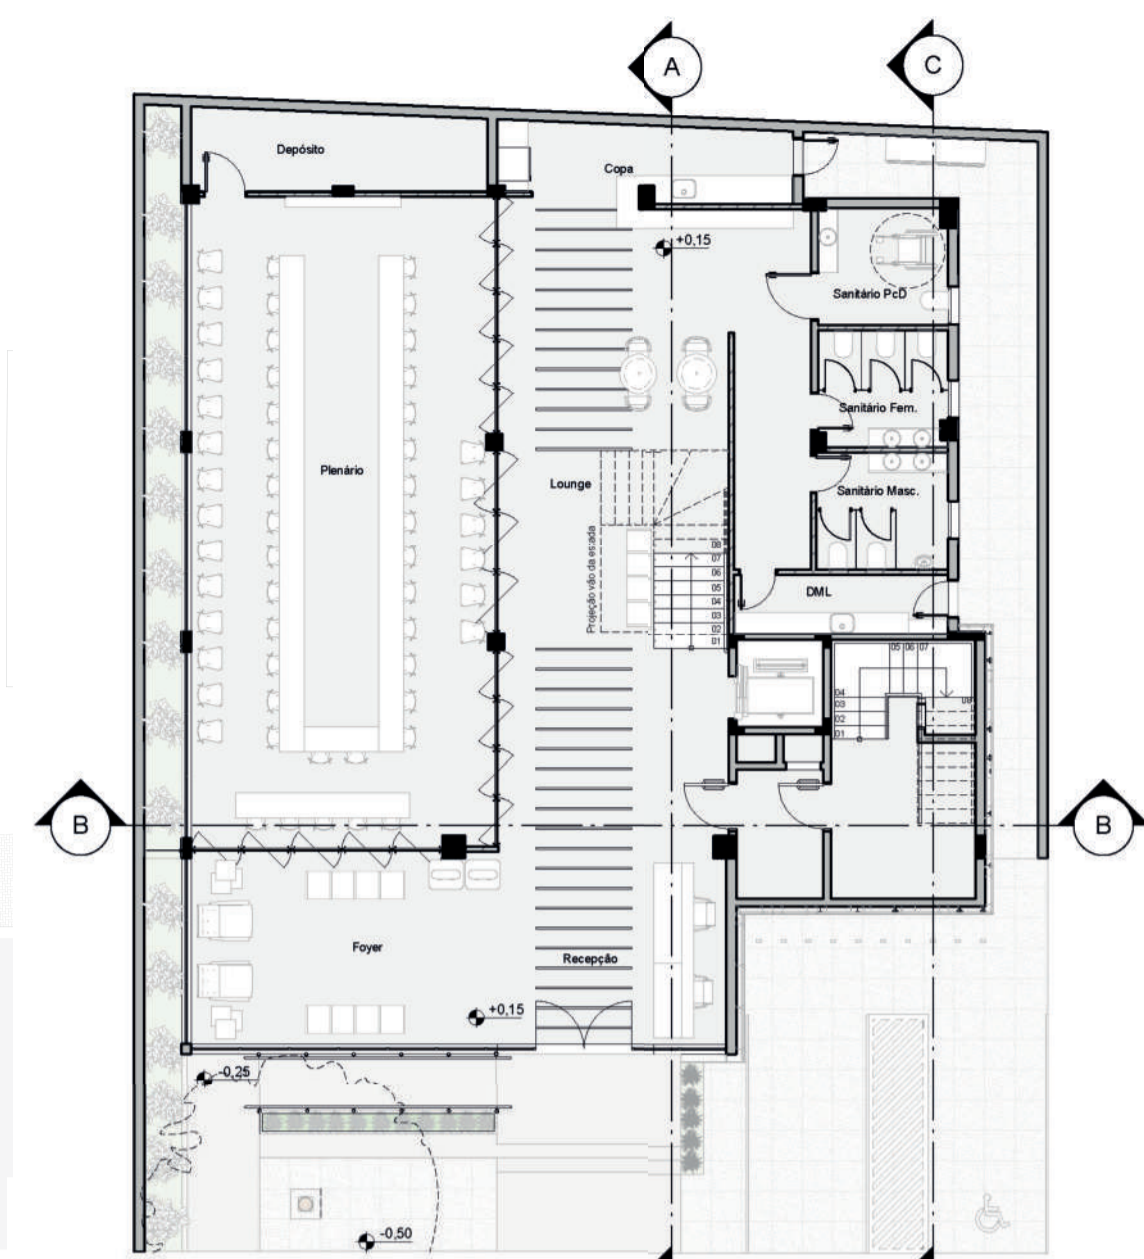

Avenida Rio Branco

1 0 1 2 3 Implantação

1 0 1 2 3 Planta Baixa Térreo

1 0 1 2 3 Planta Baixa 1º pavimento

1 0 1 2 3 Planta Baixa 5º pavimento

1 0 1 2 3 Planta Baixa Rooftop

1 0 1 2 3 Fachada Norte

1 0 1 2 3 Fachada Sul

1 0 1 2 3 Fachada Leste

1 0 1 2 3 Fachada Oeste

Espaço multiuso

Rooftop

Rooftop

Rooftop

CONCURSO
NOVA SEDE CAU/SC

PRANCHA

3/4