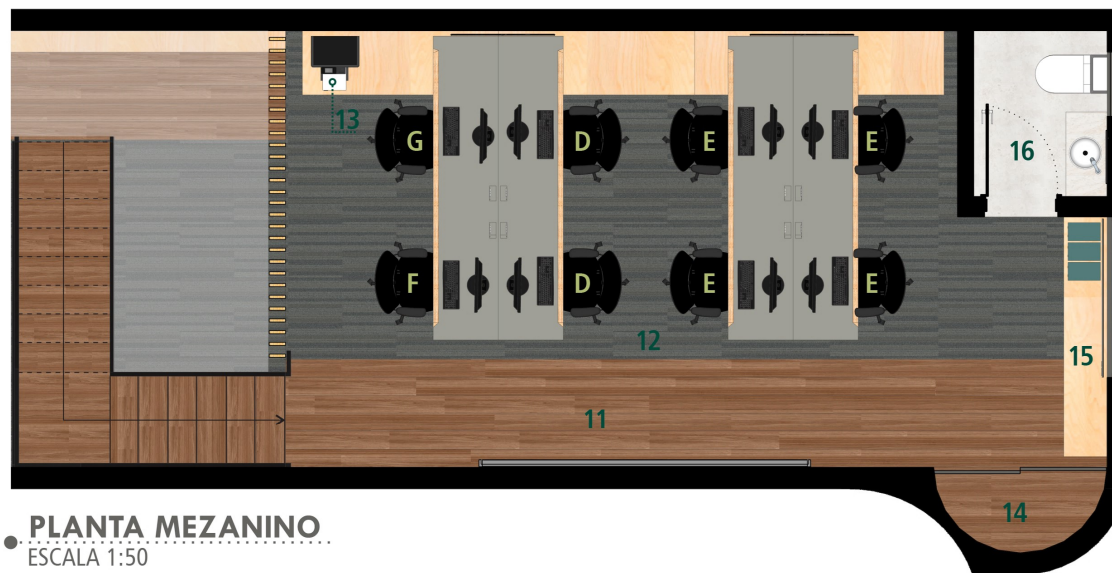

PLANTA TÉRREO

ESCALA 1:50

LEGENDA:

- 1. RECEPÇÃO/ESPERA
- 2. COLETA BIOMÉTRICA E CONSULTA ÀS NORMAS (ABNT)
- 3. MÓVEL LINEAR MULTIFUNCIÓNAL:
 - _ REVISTEIRO
 - _ ACERVO BIBLIOTECA
 - _ EXPOSIÇÕES DE PROJETOS/CONCURSOS
 - _ LOUSA EM VIDRO DE SUPORTE AO ESPAÇO DE TRABALHO
- 4. ESCADA METÁLICA DE ACESSO AO MEZANINO
- 5. CIRCULAÇÃO PRINCIPAL TÉRREO
- 6. CENTRAL DE IMPRESSÕES
- 7. ESPAÇO DE TRABALHO TÉRREO
- 8. COPA
- 9. ARMÁRIO EMBUTIDO - DML
- 10. SANITÁRIO ACESSÍVEL
- 11. CIRCULAÇÃO PRINCIPAL
- 12. ESPAÇO DE TRABALHO MEZANINO
- 13. CENTRAL DE IMPRESSÕES
- 14. ARMÁRIO EMBUTIDO COM PRATELEIRAS
- 15. ARQUIVOS
- 16. SANITÁRIO

OBS.: LAYOUT DE CARGOS APENAS SUGESTIVO.

PLANTA MEZANINO

ESCALA 1:50

ESQUEMA DE REFORMA

LEGENDA:

- EXISTENTE
- CONSTRUIR
- DEMOLIR
- RETIRAR